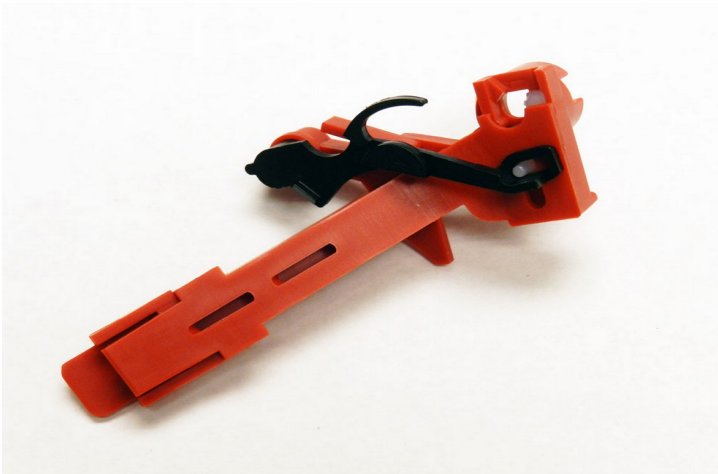

Ricambi LEE Load Master

[Clicca qui per scaricare il manuale della pressa](#)

AR00081

Testa porta matrice
(LEE 90079)

19,50€/cad.

RR00081

Molla innescatore
(LEE LM3290)

1,50€/cad.

RR00035

Slitta innescatore large
(LEE 90383)

17,50€/cad.

RR00036

Slitta innescatore small
(LEE 90381)

19,50€/cad.

AR00043

Kit Innescatore Small
(LEE 90075)